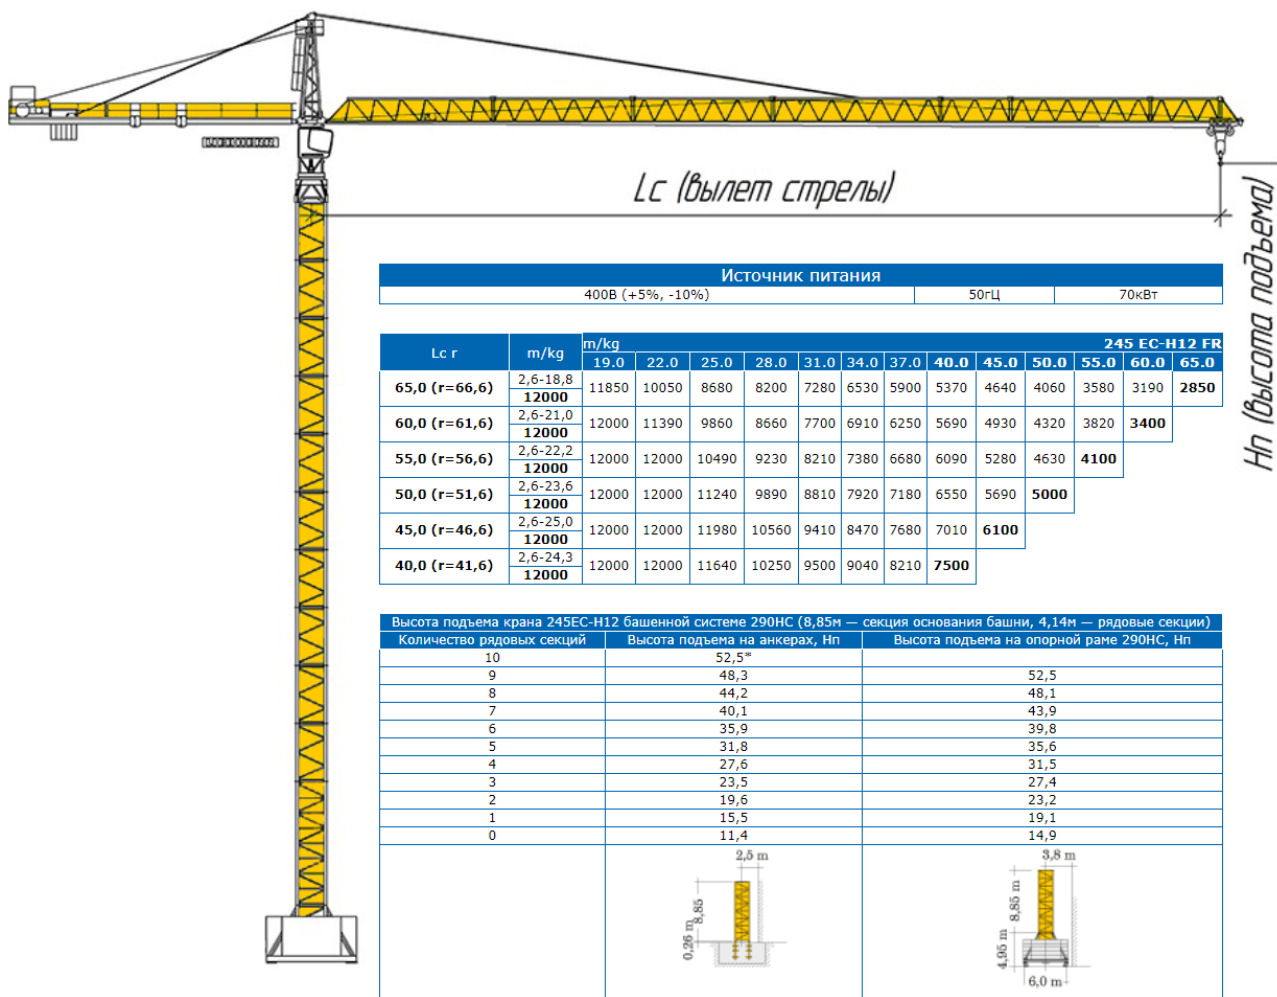

Башенный кран LIEBHERR 245EC-H12

* максимальная высота подъема свободно стоящего крана

Максимальная высота подъема приставного крана (с пристежками) — 172,5м