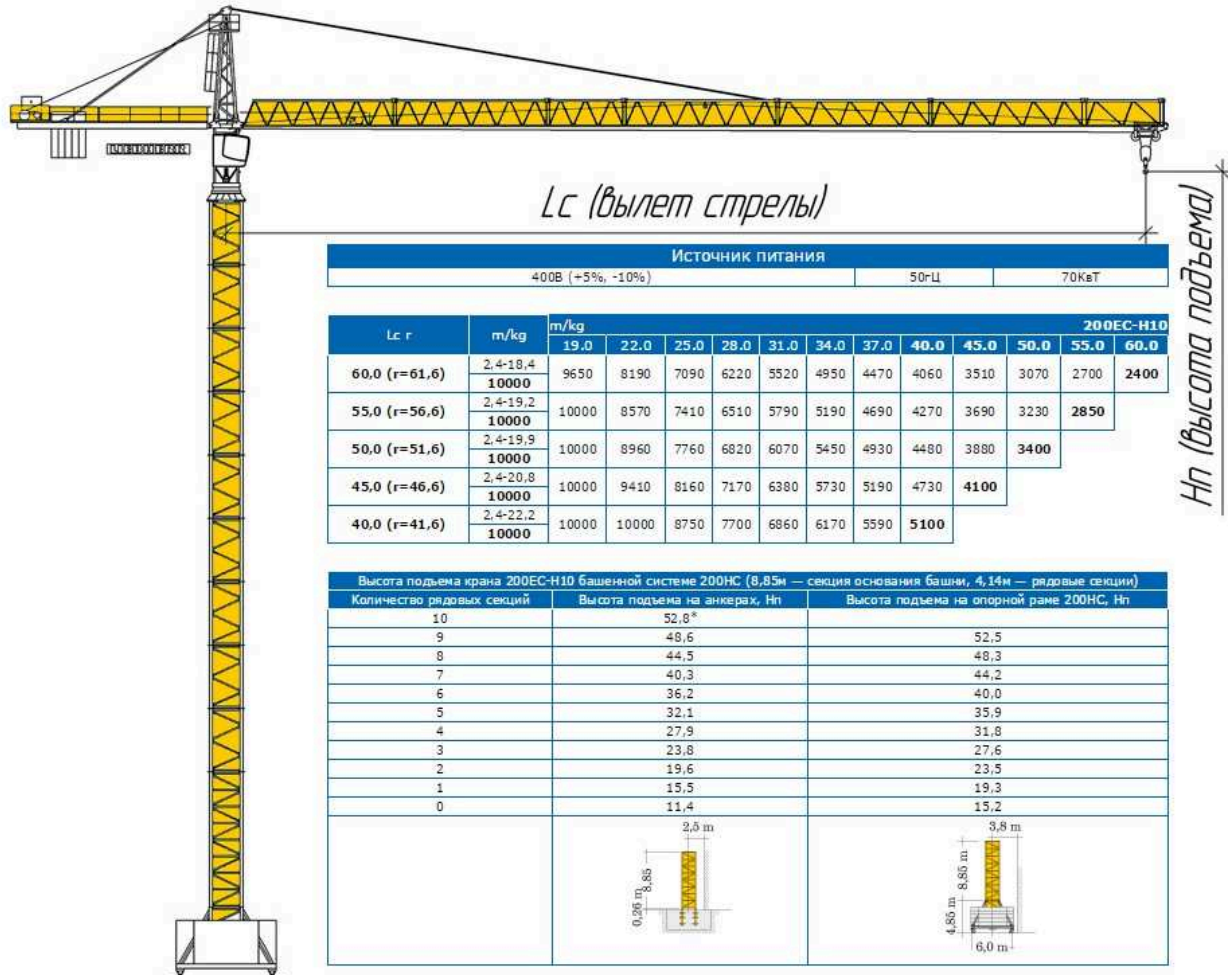

Башенный кран LIEBHERR 200EC-H10

* максимальная высота подъема свободно стоящего крана

Максимальная высота подъема приставного крана (с пристежками) — 181,14м