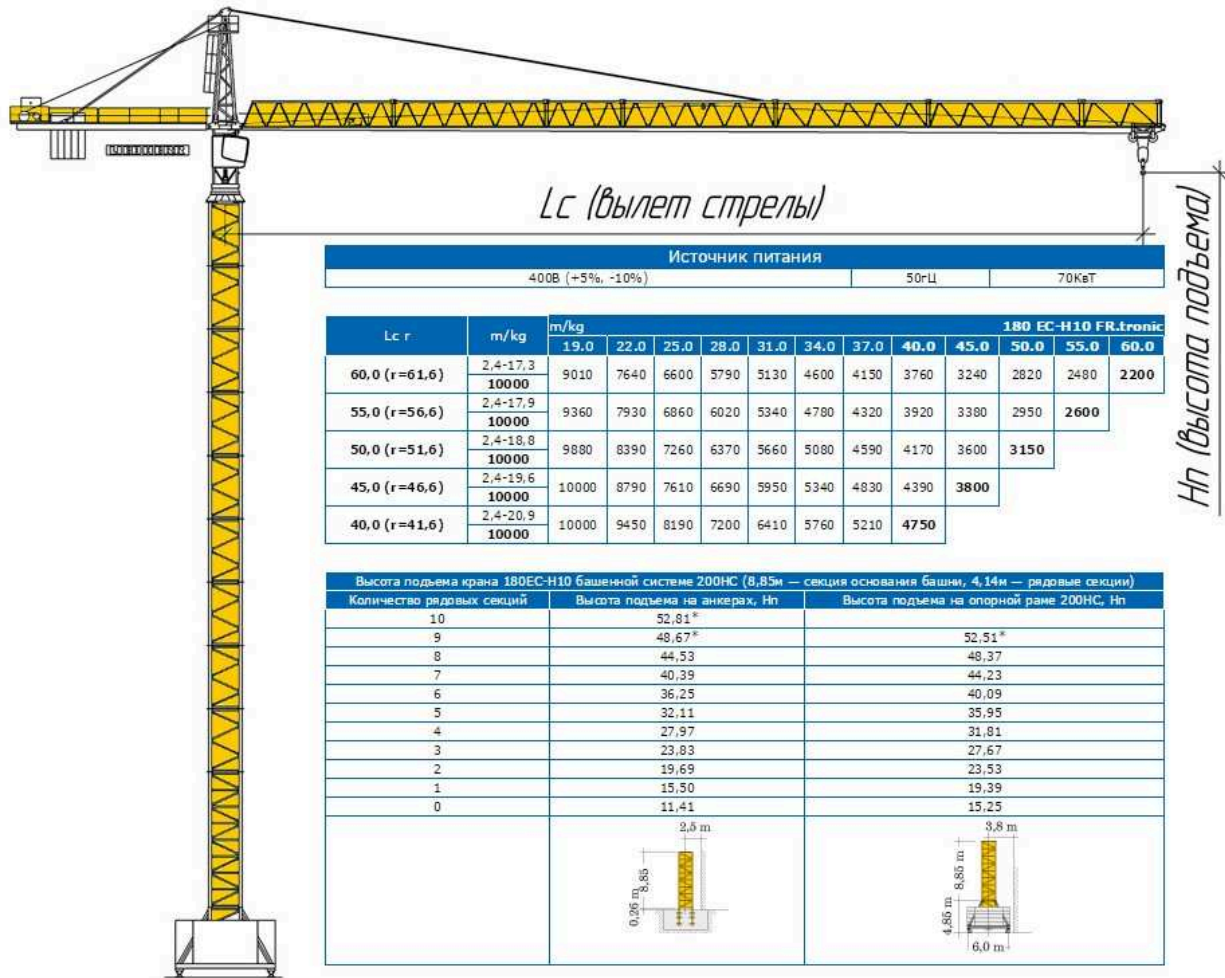

Башенный кран LIEBHERR 180EC-N10

* максимальная высота подъема свободно стоящего крана

Максимальная высота подъема приставного крана (с пристежками) — 181,15м