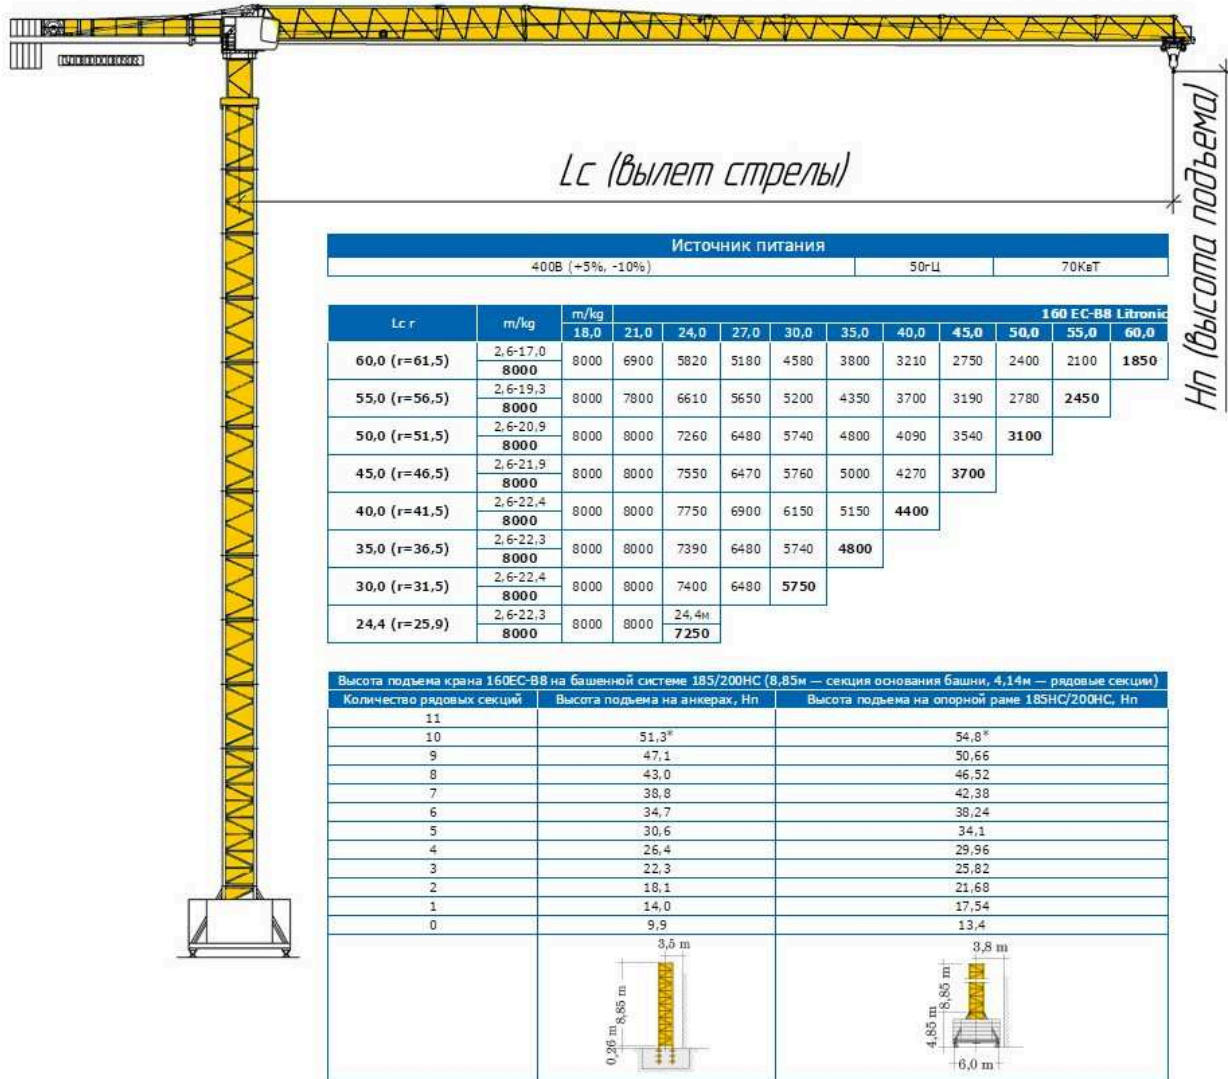

Башенный кран LIEBHERR 160EC-B8

* максимальная высота подъема свободностоящего крана Максимальная высота подъема приставного крана (с пристежками) — 163м