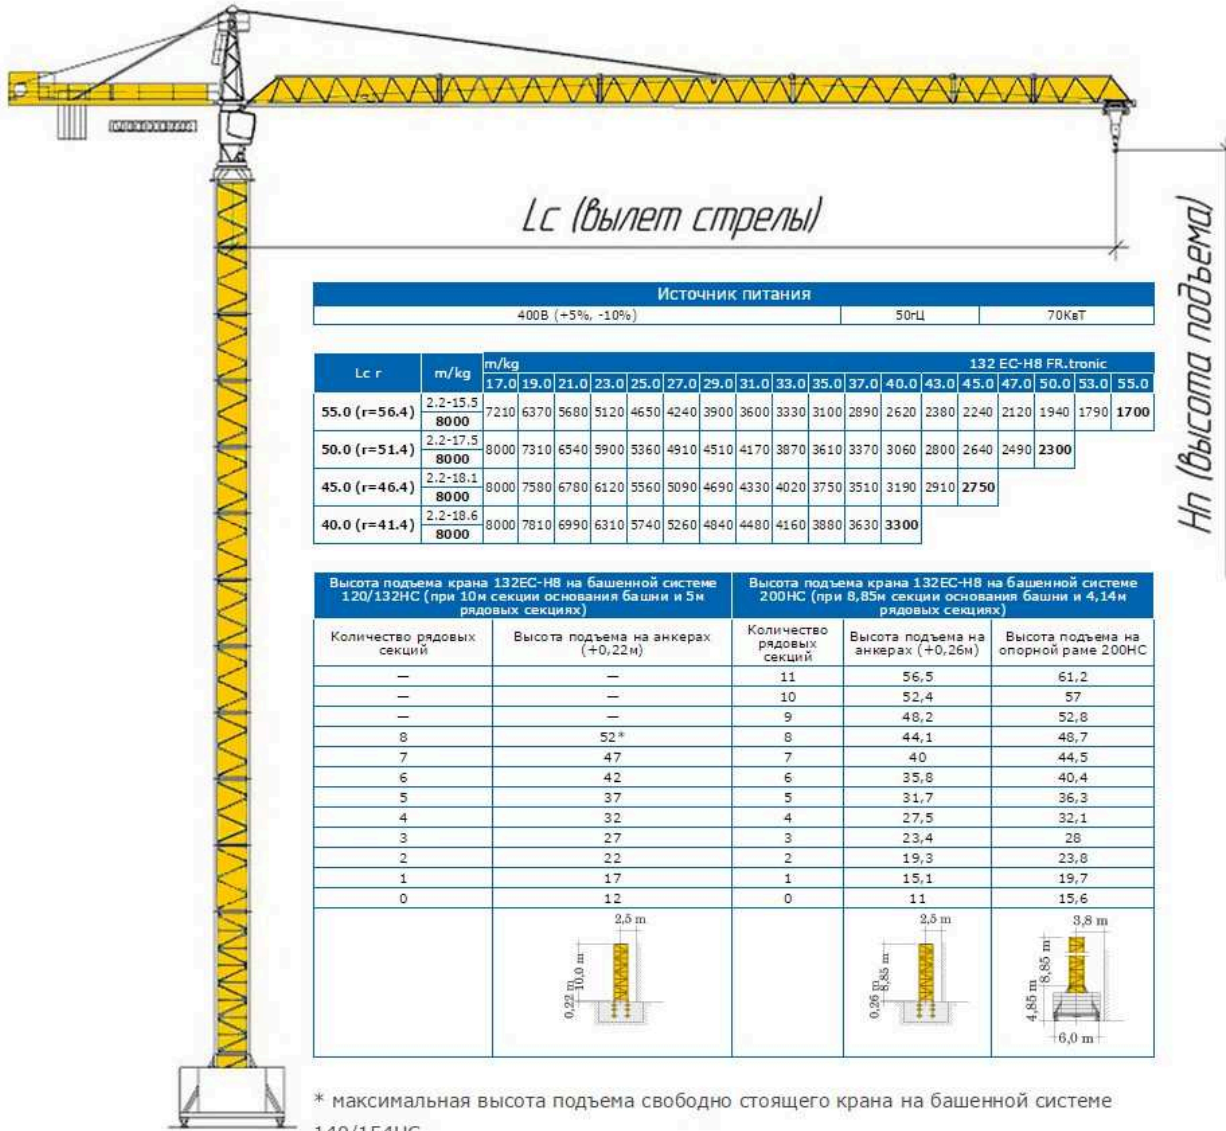

Башенный кран LIEBHERR 132EC-H8

* максимальная высота подъема свободно стоящего крана на башенной системе 140/154HC

Максимальная высота подъема приставного крана (с пристежками) — 202м